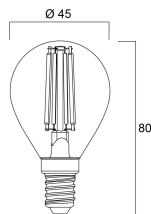

ToLEDo Retro Ball Dimmable

ToLEDo RT BALL V3 CL DIM 470LM 827 E14 S
0028451

Verpakkingen

Type enkelvoudige verpakking	Carton
EAN code	5410288284514
Enkele lengte verpakking (cm)	5.0
Enkele breedte verpakking (cm)	5.0
Hoogte eenheidsverpakking (cm)	9.5
DUN14 (outer)	15410288284511
Eenheden per omdoos	6
Lengte omdoos (cm)	15.8
Breedte omdoos (cm)	10.7
Diepte omdoos (cm)	10.5

Veiligheidsgegevens

Reinigingsinstructies bij breuk	Not applicable
Lamp voor speciaal toepassingen	Nee
Beoogd gebruik	Nee
Uitsluitend te gebruiken in droge toepassingen	Ja
Geschikt voor huishoudelijke verlichting	Ja
Veiligheidsmelding	Not Suitable for totally enclosed fixtures
Veiligheidsmelding	Dimmable with approved dimmers

TECHNISCHE TEKENINGS